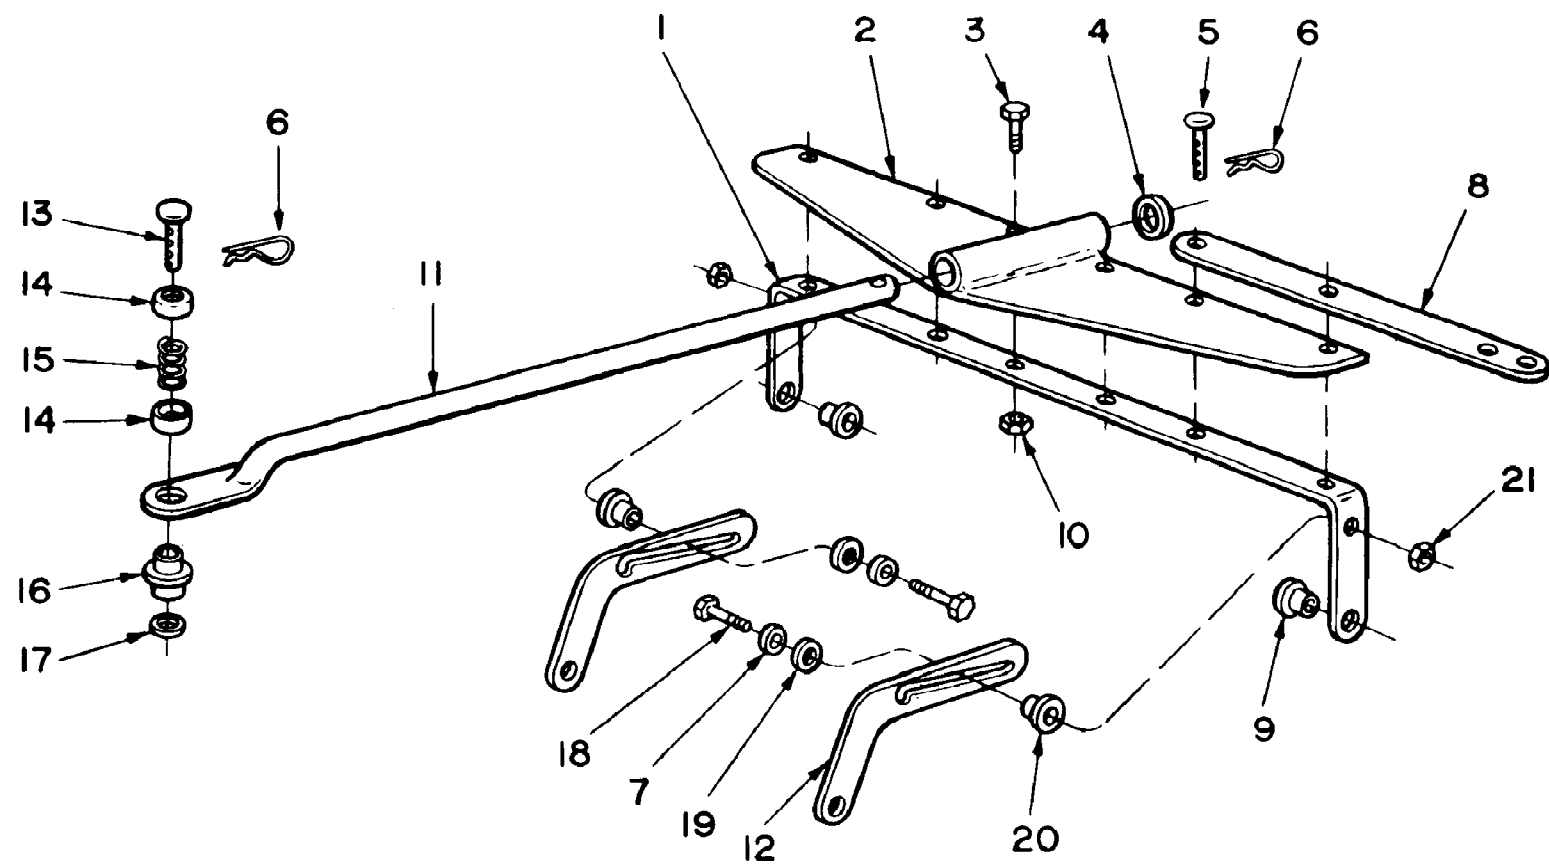

196-467-000 Gang Reel (1986)
Hitch

Page 3 of 4

196-467-000 Gang Reel (1986)
Hitch

Page 4 of 4

Ref #	Part Number	Qty	S/P/F	Description
1	3698-003	1		Bridge
2	3111-068	1		Tow Bar Plate Ass'y.
3	1509-017	1	S	Bolt 5/16 x 18 x 1*
4	1540-058	1		Washer
5	0041-042	1		Clevis Pin
6	1547-005	1	S	Cotter Pin
7	1552-008	1	S	Washer-Special
8	1697-005	1		Outrigger Bar
9	1657-005	1		Spacer Bushing
10	1538-006	1	S	Nut 5/16-18*
11	3125-006	1		Tow Bar Ass'y.
12	2609-217	1		Transport Brkt.
13	1545-008	1		Clevis Pin
14	0041-035	1		Spring Cup
15	0041-036	1		Spring
16	1657-016	1		Bushing
17	0041-046	1	S	Washer 11/32 x 7/8*
18	1513-045	1		Shoulder Bolt
19	0141-000	1		Washer
20	1624-135	1		Spacer
21	1538-008	1	S	Hex L-Nut 1/4-20*